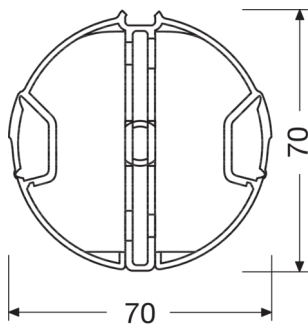

RK19005

ΑΡΘΡΩΤΟ ΣΤΡΟΓΓΥΛΟ ΚΑΝΑΛΙ 70mm 1m RAL9005

Technische Merkmale

Συνδεσιμότητα

Σύνδεσμος καναλιού διαθέτει 2 συρόμενες προεκτάσεις

Υλικά, φινίρισμα, χρώματα

Χρώμα	μαύρο
Χρώμα RAL	RAL 9005 - Jet black
Υλικό	Πολυπροπυλένιο
Ομάδα υλικών	Πλαστικό

Διαστάσεις

Ύψος καναλιού	70 mm
Μήκος	1000 mm
Μήκος	1000 mm
Πλάτος καναλιού	70 mm
Διάμετρος	70 mm

Καλώδιο

Εσωτερική/ ωφέλιμη διατομή 4182 mm²

Εξοπλισμός

Αριθμός των σταθερών διαχωριστικών	1
Αριθμός τμημάτων	2