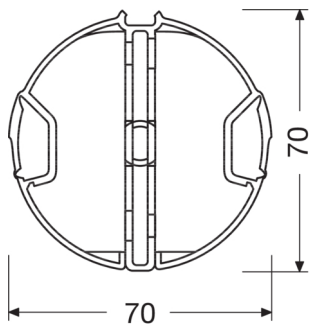

#### ΑΡΘΡΩΤΟ ΣΤΡΟΓΓΥΛΟ ΚΑΝΑΛΙ 70mm 1m RAL7035

##### Διαστάσεις

Ύψος καναλιού	1 mm
Μήκος	1000 mm
Μήκος	1000 mm
Πλάτος καναλιού	70 mm
Διάμετρος	70 mm

##### Καλώδιο

Εσωτερική/ ωφέλιμη διατομή 4182 mm<sup>2</sup>