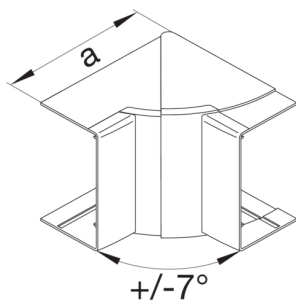

## ΤΕΗΑΛΙΤ LFF/LFH ΕΣΩΤΕΡΙΚΗ ΓΩΝΙΑ 110X60 ΡΥΘΜΙΖΟΜΕΝΗ

Technische Merkmale

### Διαστάσεις

Ύψος καναλιού 60 mm

Πλάτος καναλιού 110 mm

Διάσταση a 135 mm