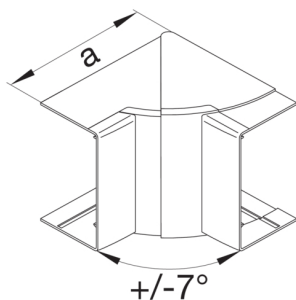

LFF401149010

ΤΕΗΑΛΙΤ LFF ΕΣΩΤΕΡΙΚΗ ΓΩΝΙΑ 110X40 ΡΥΘΜΙΖΟΜΕΝΗ

Technische Merkmale

Σχεδιασμός

Τρόπος στερέωσης κομμένο

Συνδεσιμότητα

Σύνδεσμος καναλιού χωρίς συρόμενες προεκτάσεις

Κάλυμμα, πόρτα

Ύψος καναλιού 40 mm

Πλάτος καναλιού 110 mm

Διάσταση a 115 mm

Ρυθμίσεις

Εύρος γωνίας 83 / 97 °

Εξαρτήματα που περιλαμβάνονται

Ρύθμιση παρελκόμενου εξαρτήματος Μορφοποιημένο

Πρότυπα