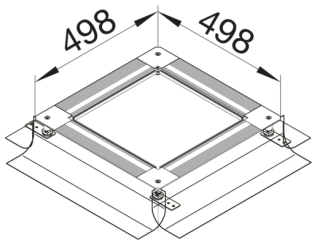

ΕΝΔΟΔΑΠΕΔΙΟ ΚΟΥΤΙ ΜΕΤΑΛΛΙΚΟ 498x498mm ΥΨΟΣ 50-80mm

Technische Merkmale

Συμβατότητα

Συμβατότητα πλάτους προφίλ	190 / 340 mm
----------------------------	--------------

Υλικά, φινίρισμα, χρώματα

Χρώμα	επιψευδαργυρωμένο
Υλικό	Μικτά υλικά
Υλικό πλευρικού τοιχώματος	Πλαστικό
Ομάδα υλικών	μικτό υλικό

UDB3050080

Διαστάσεις

Ελάχιστο ύψος πατώματος	50 mm
Μήκος	498 mm
Ρύθμιση ύψους	50 / 80 mm
Ονομαστική διάσταση	340 mm

Πρότυπα

Εγκρίσεις	EN50085-2-2
Ευρωπαϊκή οδηγία RoHs	εθελοντική συμμόρφωση

Ασφάλεια

Ελεύθερο αλογόνου (halogen free)	ναι
----------------------------------	-----