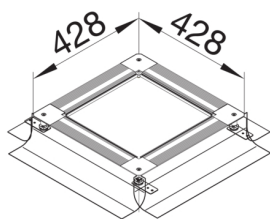

ΕΝΔΟΔΑΠΕΔΙΟ ΚΟΥΤΙ ΜΕΤΑΛΛΙΚΟ 428x428mm ΥΨΟΣ 75-125mm

Technische Merkmale

Συμβατότητα

Συμβατότητα πλάτους προφίλ	190 / 240 mm
----------------------------	--------------

Υλικά, φινίρισμα, χρώματα

Χρώμα	επιψευδαργυρωμένο
Υλικό	Μικτά υλικά
Υλικό πλευρικού τοιχώματος	Πλαστικό
Ομάδα υλικών	μικτό υλικό

UDB2075125

Διαστάσεις

Ελάχιστο ύψος πατώματος	75 mm
Μήκος	428 mm
Ρύθμιση ύψους	75 / 125 mm
Ονομαστική διάσταση	240 mm

Πρότυπα

Εγκρίσεις	EN50085-2-2
Ευρωπαϊκή οδηγία RoHs	εθελοντική συμμόρφωση

Ασφάλεια

Ελεύθερο αλογόνου (halogen free)	ναι
----------------------------------	-----