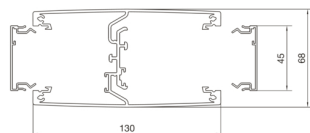

DAS2453000ELN

ΤΕΗΑΛΙΤ ΚΟΛΩΝΑ ΑΛΟΥΜΙΝΙΟΥ 3000-3300mm ΔΙΠΛΗΣ ΟΨΗΣ

Technische Merkmale

Ρύθμιση

Μονάδα δύο πλευρών

Συμβατότητα

Συμβατότητα με διακόπτες 45x45 mm

Υλικά, φινιρίσμα, χρώματα

Χρώμα αλουμίνιο

Υλικό αλουμίνιο

Ομάδα υλικών Αλουμίνιο

Είδος επεξεργασίας της επιφάνειας Ανοδιομένο

Διαστάσεις

Βάθος 132 mm

Ύψος εγκατάστασης 3000 / 3300 mm

Σχήμα πόλου Ορθογώνιο

Πλάτος 132 mm

Εγκατάσταση, τοποθέτηση

Είδος στερέωσης Μηχανική πίεση

Καλώδιο

Εσωτερική/ ωφέλιμη διατομή 4300 mm²

Εξοπλισμός

Αριθμός των σταθερών διαχωριστικών 2

Πρότυπα