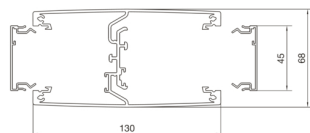

DAS2453300ELN

ΤΕΗΑΛΙΤ ΚΟΛΩΝΑ ΑΛΟΥΜΙΝΙΟΥ 3300-3600mm ΔΙΠΛΗΣ ΟΨΗΣ

Technische Merkmale

Ρύθμιση

Μονάδα δύο πλευρών

Συμβατότητα

Συμβατότητα με διακόπτες 45x45 mm

Υλικά, φινιρίσμα, χρώματα

Χρώμα αλουμίνιο

Υλικό αλουμίνιο

Ομάδα υλικών Αλουμίνιο

Είδος επεξεργασίας της επιφάνειας Ανοδιομένο

Διαστάσεις

Βάθος 132 mm

Ύψος εγκατάστασης 3300 / 3600 mm

Σχήμα πόλου Ορθογώνιο

Πλάτος 132 mm

Εγκατάσταση, τοποθέτηση

Είδος στερέωσης Μηχανική πίεση

Καλώδιο

Εσωτερική/ ωφέλιμη διατομή 4300 mm²

Εξοπλισμός

Αριθμός των σταθερών διαχωριστικών 2

Πρότυπα