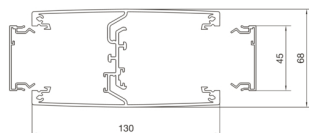

DAS2452700ELN

ΤΕΧΑΛΙΤ ΚΟΛΩΝΑ ΑΛΟΥΜΙΝΙΟΥ 2700-3000mm ΔΙΠΛΗΣ ΟΨΗΣ

Technische Merkmale

Ρύθμιση

Μονάδα δύο πλευρών

Συμβατότητα

Συμβατότητα με διακόπτες 45x45 mm

Υλικά, φινιρίσμα, χρώματα

Χρώμα αλουμίνιο

Υλικό αλουμίνιο

Ομάδα υλικών Αλουμίνιο

Είδος επεξεργασίας της επιφάνειας Ανοδιομένο

Διαστάσεις

Βάθος 132 mm

Ύψος εγκατάστασης 2700 / 3000 mm

Σχήμα πόλου Ορθογώνιο

Πλάτος 132 mm

Εγκατάσταση, τοποθέτηση

Είδος στερέωσης Μηχανική πίεση

Καλώδιο

Εσωτερική/ ωφέλιμη διατομή 4300 mm²

Εξοπλισμός

Αριθμός των σταθερών διαχωριστικών 2

Πρότυπα