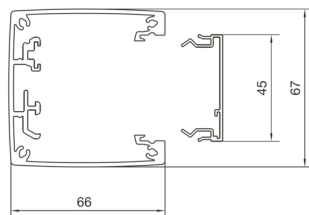

## ΤΕΗΑΛΙΤ ΚΟΛΩΝΑ ΑΛΟΥΜΙΝΙΟΥ 3300-3600mm

#### Διαστάσεις

Βάθος 66 mm

Ύψος εγκατάστασης 3300 / 3600 mm

Σχήμα πόλου Ορθογώνιο

Πλάτος 66 mm

#### Καλώδιο

Εσωτερική/ ωφέλιμη διατομή 1200 mm<sup>2</sup>