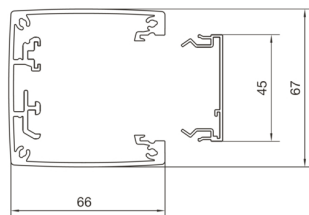

## ΤΕΗΑΛΙΤ ΚΟΛΩΝΑ ΑΛΟΥΜΙΝΙΟΥ 3000-3300mm

Technische Merkmale

### Ρύθμιση

Μονάδα μιας πλευράς

### Διαστάσεις

Βάθος 66 mm

Ύψος εγκατάστασης 3000 / 3300 mm

Σχήμα πόλου Ορθογώνιο

Πλάτος 66 mm

### Καλώδιο

Εσωτερική/ ωφέλιμη διατομή 1200 mm<sup>2</sup>