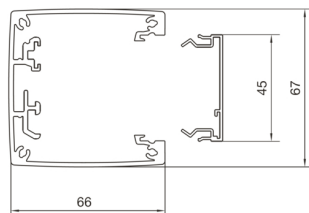

## TEHALIT ΚΟΛΩΝΑ ΑΛΟΥΜΙΝΙΟΥ 2700-3000mm

Technische Merkmale

### Ρύθμιση

Μονάδα μιας πλευράς

### Διαστάσεις

Βάθος 66 mm

Ύψος εγκατάστασης 2700 / 3000 mm

Σχήμα πόλου Ορθογώνιο

Πλάτος 66 mm

### Καλώδιο

Εσωτερική/ ωφέλιμη διατομή 1200 mm<sup>2</sup>