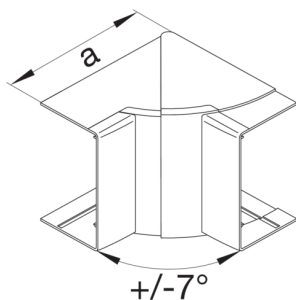

LFF400949010

ΤΕΗΑΛΙΤ LFF ΕΣΩΤΕΡΙΚΗ ΓΩΝΙΑ 90X40 ΡΥΘΜΙΖΟΜΕΝΗ

Technische Merkmale

Σχεδιασμός

Τρόπος στερέωσης κομμένο

Συνδεσιμότητα

Σύνδεσμος καναλιού χωρίς συρόμενες προεκτάσεις

Κάλυμμα, πόρτα

Ύψος καναλιού 40 mm

Πλάτος καναλιού 90 mm

Διάσταση a 115 mm

Ρυθμίσεις

Εύρος γωνίας 83 / 97 °

Εξαρτήματα που περιλαμβάνονται

Ρύθμιση παρελκόμενου εξαρτήματος Μορφοποιημένο

Πρότυπα