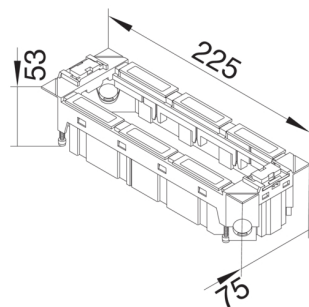

## ΑΝΤΑΠΤΟΡΑΣ ΤΟΠΟΘΕΤΗΣΗΣ ΜΗΧΑΝΙΣΜΩΝ GALLERY 45x45 8ΣΤ

#### Διαστάσεις

Βάθος εγκατεστημένου προϊόντος	53 mm
Μήκος	225 mm
Πλάτος εγκατεστημένου προϊόντος	75 mm