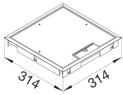

Χωρητικότητας 16Μ

Περιγραφή	συσκ	Τιμή μον.	Art No.
ΕΝΔΟΔΑΠΕΔΙΟ ΚΟΥΤΙ 16ΣΤ ΒΑΘΟΣ ΚΑΛΥΜΜΑΤΟΣ 5mm 294x294mm ΓΚΡΙ	1	130,81 € / τμχ.	KDQ08057011
ΕΝΔΟΔΑΠΕΔΙΟ ΚΟΥΤΙ 16ΣΤ ΒΑΘΟΣ ΚΑΛΥΜΜΑΤΟΣ 5mm 294x294mm ΜΑΥΡΟ	1	130,81 € / τμχ.	KDQ08059005
ΕΝΔΟΔΑΠΕΔΙΟ ΚΟΥΤΙ 16ΣΤ ΒΑΘΟΣ ΚΑΛΥΜΜΑΤΟΣ 12mm 294x294mm ΓΚΡΙ	1	130,81 € / τμχ.	KDQ08127011
ΕΝΔΟΔΑΠΕΔΙΟ ΚΟΥΤΙ 16ΣΤ ΒΑΘΟΣ ΚΑΛΥΜΜΑΤΟΣ 12mm 294x294mm ΜΑΥΡΟ	1	130,81 € / τμχ.	KDQ08129005

KDQ08057011

Χωρητικότητας 8Μ

Περιγραφή	συσκ	Τιμή μον.	Art No.
ΕΝΔΟΔΑΠΕΔΙΟ ΚΟΥΤΙ 8ΣΤ ΒΑΘΟΣ ΚΑΛΥΜΜΑΤΟΣ 5mm 147x247mm ΓΚΡΙ	1	59,90 € / τμχ.	KDE04057011
ΕΝΔΟΔΑΠΕΔΙΟ ΚΟΥΤΙ 8ΣΤ ΒΑΘΟΣ ΚΑΛΥΜΜΑΤΟΣ 5mm 147x247mm ΜΑΥΡΟ	1	59,90 € / τμχ.	KDE04059005
ΕΝΔΟΔΑΠΕΔΙΟ ΚΟΥΤΙ 8ΣΤ ΒΑΘΟΣ ΚΑΛΥΜΜΑΤΟΣ 8mm 147x247mm ΓΚΡΙ	1	59,90 € / τμχ.	KDE04087011
ΕΝΔΟΔΑΠΕΔΙΟ ΚΟΥΤΙ 8ΣΤ ΒΑΘΟΣ ΚΑΛΥΜΜΑΤΟΣ 8mm 147x247mm ΜΑΥΡΟ	1	59,90 € / τμχ.	KDE04089005

KDE04057011

Βάσεις με ενσωματωμένη διπλή πρίζα σούκο

Περιγραφή	συσκ	Τιμή μον.	Art No.
ΒΑΣΗ ΜΕ ΔΙΠΛΗ ΣΟΥΚΟ ΛΕΥΚΗ ΓΙΑ ΚΟΥΤΙΑ ΚDQ/KDE	68	33,74 € / τμχ.	GBES29010
ΒΑΣΗ ΜΕ ΔΙΠΛΗ ΣΟΥΚΟ ΠΟΡΤΟΚΑΛΙ ΓΙΑ ΚΟΥΤΙΑ ΚDQ/KDE	68	33,74 € / τμχ.	GBES22004

GBES29010

Βάσεις στήριξης για μηχανισμούς. gallery

Περιγραφή	συσκ	Τιμή μον.	Art No.
ΒΑΣΗ ΣΤΗΡΙΞΗΣ ΑΝΤΑΠΤΟΡΑ GBMAR5045	150	8,96 € / τμχ.	GBM5050

GBM5050