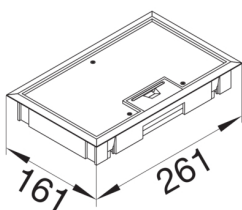

ΚΔΕ04089005

ΕΝΔΟΔΑΠΕΔΙΟ ΚΟΥΤΙ 8ΣΤ ΒΑΘΟΣ ΚΑΛΥΜΜΑΤΟΣ 8mm 147x247mm ΜΑΥΡΟ

Technische Merkmale

Ρύθμιση

Μονάδα ορθογώνιο

Κάλυμμα, πόρτα

Σχήμα καλύμματος ορθογώνιο

Υλικά, φινιρίσμα, χρώματα

Χρώμα μαύρο

Χρώμα RAL RAL 9005 - Jet black

Υλικό πολυαμίδιο (PA)

Ομάδα υλικών Πλαστικό

Διαστάσεις

Ελάχιστο βάθος εγκατάστασης 54 mm

Εξωτερικό μήκος 161 mm

Εσωτερικό μήκος 147 mm

Εσωτερικό πλάτος 247 mm

Βάθος καλύμματος 8 mm

Εξωτερική διάσταση πλάτους 261 mm

Εγκατάσταση, τοποθέτηση

Κατάλληλο για εξωτερική χρήση όχι

Συνθήκες σύνδεσης

Αριθμός αγωγών εισόδου 1

Εξοπλισμός