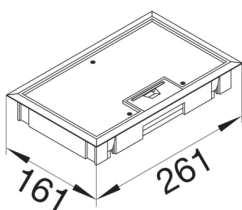

ΚΔΕ04087011

ΕΝΔΟΔΑΠΕΔΙΟ ΚΟΥΤΙ 8ΣΤ ΒΑΘΟΣ ΚΑΛΥΜΜΑΤΟΣ 8mm 147x247mm ΓΚΡΙ

Technische Merkmale

Ρύθμιση

Μονάδα ορθογώνιο

Κάλυμμα, πόρτα

Σχήμα καλύμματος ορθογώνιο

Υλικά, φινιρίσμα, χρώματα

Χρώμα γκρι σιδήρου

Χρώμα RAL RAL 7011 - Iron grey

Υλικό πολυαμίδιο (PA)

Ομάδα υλικών Πλαστικό

Διαστάσεις

Ελάχιστο βάθος εγκατάστασης 54 mm

Εξωτερικό μήκος 161 mm

Εσωτερικό μήκος 147 mm

Εσωτερικό πλάτος 247 mm

Βάθος καλύμματος 8 mm

Εξωτερική διάσταση πλάτους 261 mm

Εγκατάσταση, τοποθέτηση

Κατάλληλο για εξωτερική χρήση όχι

Συνθήκες σύνδεσης

Αριθμός αγωγών εισόδου 1

Εξοπλισμός