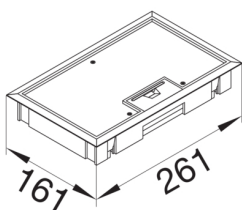

ΚΔΕ04057011

ΕΝΔΟΔΑΠΕΔΙΟ ΚΟΥΤΙ 8ΣΤ ΒΑΘΟΣ ΚΑΛΥΜΜΑΤΟΣ 5mm 147x247mm ΓΚΡΙ

Technische Merkmale

Ρύθμιση

Μονάδα ορθογώνιο

Κάλυμμα, πόρτα

Σχήμα καλύμματος ορθογώνιο

Υλικά, φινιρίσμα, χρώματα

Χρώμα γκρι σιδήρου

Χρώμα RAL RAL 7011 - Iron grey

Υλικό πολυαμίδιο (PA)

Ομάδα υλικών Πλαστικό

Διαστάσεις

Ελάχιστο βάθος εγκατάστασης 51 mm

Εξωτερικό μήκος 161 mm

Εσωτερικό μήκος 147 mm

Εσωτερικό πλάτος 247 mm

Βάθος καλύμματος 5 mm

Εξωτερική διάσταση πλάτους 261 mm

Εγκατάσταση, τοποθέτηση

Κατάλληλο για εξωτερική χρήση όχι

Συνθήκες σύνδεσης

Αριθμός αγωγών εισόδου 1

Εξοπλισμός