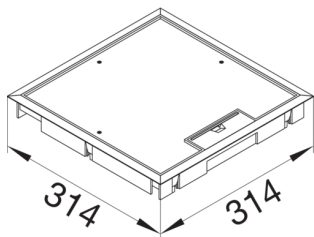

KDQ08129005

ΕΝΔΟΔΑΠΕΔΙΟ ΚΟΥΤΙ 16ΣΤ ΒΑΘΟΣ ΚΑΛΥΜΜΑΤΟΣ 12mm 294x294mm ΜΑΥΡΟ

Technische Merkmale

Ρύθμιση

Μονάδα τετράγωνο

Υλικά, φινίρισμα, χρώματα

Χρώμα μαύρο
Χρώμα RAL RAL 9005 - Jet black
Υλικό πολυαμίδιο (PA)
Ομάδα υλικών Πλαστικό

Διαστάσεις

Ελάχιστο βάθος εγκατάστασης 60 mm
Εξωτερικό μήκος 314 mm
Εσωτερικό μήκος 294 mm
Εσωτερικό πλάτος 294 mm
Βάθος καλύμματος 12 mm
Εξωτερική διάσταση πλάτους 314 mm

Εγκατάσταση, τοποθέτηση

Κατάλληλο για εξωτερική χρήση όχι