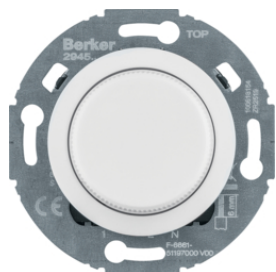

## Ρυθμιστές φωτισμού universal LED 100W / αλογόνου 420W

Περιγραφή	συσκ	Τιμή μον.	Art No.
B. ΡΥΘΜΙΣΤΗΣ ΦΩΤΙΣΜΟΥ UNIVERSAL 420W / LED 100W 1930/GLAS ΛΕΥΚΟ	1	159,98 € / τμχ.	<b>294410</b>

294410

## Μονάδες επέκτασης ρυθμιστών κωδ. 29441x

Περιγραφή	συσκ	Τιμή μον.	Art No.
B. ΜΗΧΑΝΙΣΜΟΣ ΕΠΕΚΤΑΣΗΣ ΡΥΘΜΙΣΤΗ ΦΩΤΙΣΜΟΥ 294410 1930 ΛΕΥΚΟ	1	100,36 € / τμχ.	<b>294510</b>
B. ΜΗΧΑΝΙΣΜΟΣ ΕΠΕΚΤΑΣΗΣ ΡΥΘΜΙΣΤΗ ΦΩΤΙΣΜΟΥ 294411 1930 ΜΑΥΡΟ	1	100,36 € / τμχ.	<b>294511</b>