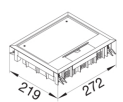

Ενδοδαπέδια κουτιά VE09 18M

Περιγραφή	συσκ	Τιμή μον.	Art No.
ΕΝΔΟΔΑΠΕΔΙΟ ΚΟΥΤΙ 18ΣΤ ΒΑΘΟΣ ΚΑΛΥΜΜΑΤΟΣ 5mm 200x253mm ΓΚΡΙ	1	84,88 € / τμχ.	VE09057011
ΕΝΔΟΔΑΠΕΔΙΟ ΚΟΥΤΙ 18ΣΤ ΒΑΘΟΣ ΚΑΛΥΜΜΑΤΟΣ 5mm 200x253mm ΜΑΥΡΟ	1	84,88 € / τμχ.	VE09059005
ΕΝΔΟΔΑΠΕΔΙΟ ΚΟΥΤΙ 18ΣΤ ΒΑΘΟΣ ΚΑΛΥΜΜΑΤΟΣ 12mm 200x253mm ΓΚΡΙ	1	84,88 € / τμχ.	VE09127011
ΕΝΔΟΔΑΠΕΔΙΟ ΚΟΥΤΙ 18ΣΤ ΒΑΘΟΣ ΚΑΛΥΜΜΑΤΟΣ 12mm 200x253mm ΜΑΥΡΟ	1	84,88 € / τμχ.	VE09129005

VE09057011