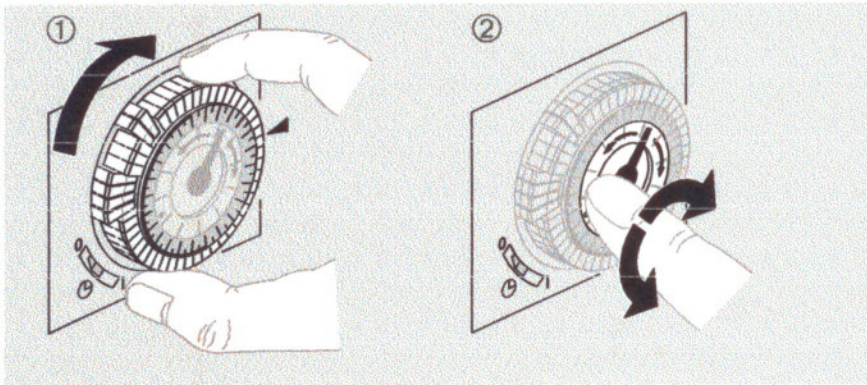

## EH 110, EH 111, EH 171

Ρύθμιση ώρας / ημέρας/ εβδομάδας

Καντράν ρύθμισης (EH 110, EH 111: min 15', EH171: min 2h).

Σύνδεση μέσω ηλεκτρονόμου  
(για την καλή λειτουργία του  
χρονοδιακόπτη)

Χειροκίνητη επιβολή