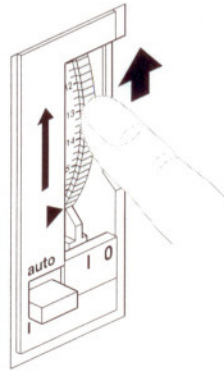

## EH 010, EH 011

Καντράν ρύθμισης.

Ρύθμιση ώρας (min 15').

Σύνδεση μέσω ηλεκτρονόμου (για την καλή λειτουργία του χρονοδιακόπτη)

Χειροκίνητη επιβολή.

Προγραμματισμός.

- ④ μ 16 A 250 V ~ AC1 ωμικό φορτίο
- 4 A 250 V επαγωγικό φορτίο
- με  $\cos\phi = 0,6$
- ③ 900 W λαμπτήρες πυρακτώσεως.