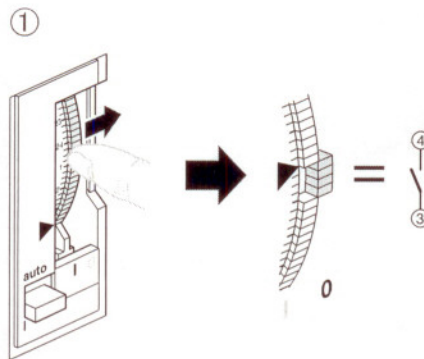

## EH 010, EH 011

Καντράν ρύθμισης.

Ρύθμιση ώρας (min 15').

Σύνδεση μέσω ηλεκτρονόμου (για την καλή λειτουργία του χρονοδιακόπτη)

Χειροκίνητη επιβολή.

Προγραμματισμός.

- ④ μ 16 A 250 V ~ AC1 ωμικό φορτίο
- 4 A 250 V επαγωγικό φορτίο
- με  $\cos\phi = 0,6$
- ③ 900 W λαμπτήρες πυρακτώσεως.

**auto** : Αυτόματη λειτουργία.

**I** : Μόνιμα ON.

	EH 010	EH 011	
<b>Τεχνικά χαρακτηριστικά</b>			<b>Εγγύηση</b> 
τεχνολογία :	quartz, χωρίς εφεδρεία λειτουργίας	quartz, με εφεδρεία (σε 20°C) : 200h μετά 120h ώρες λειτουργίας	Εγγύηση 24 μηνών προσφέρεται στα προϊόντα της Hager από την ημερομηνία παραγωγής τους, για κάθε ελάττωμα στα υλικά ή την κατασκευή. Εάν κάποιο από τα προϊόντα βρεθεί ελαττωματικό πρέπει να επιστραφεί μέσω του εμπόρου. Η εγγύηση δεν ισχύει εάν: - κατά τον έλεγχο από το τμήμα ποιότητας της Hager βρεθεί ότι η εγκατάσταση έγινε αντίθετα με τους κανονισμούς ΙΕΕ και την ισχύουσα πρακτική, - δεν έχει ακολουθηθεί η διαδικασία για την επιστροφή του υλικού. Η επιστροφή του υλικού πρέπει να συνοδεύεται με περιγραφή του σφάλματος.
κύκλος προγραμματισμού :	EH 010 : 24 ώρες	EH 011 : 24 ώρες	
κατανάλωση :	0,5 VA	0,5 VA	
ακρίβεια λειτουργίας :	± 1 sec / ημέρα	± 1 sec / ημέρα	
θερμοκρασία λειτουργίας :	-10 °C έως +55 °C	-10 °C έως +55 °C	
θερμοκρασία αποθήκευσης :	-20 °C έως +65 °C	-20 °C έως +65 °C	
σύνδεση :	1 έως 4 mm <sup>2</sup>	1 έως 4 mm <sup>2</sup>	