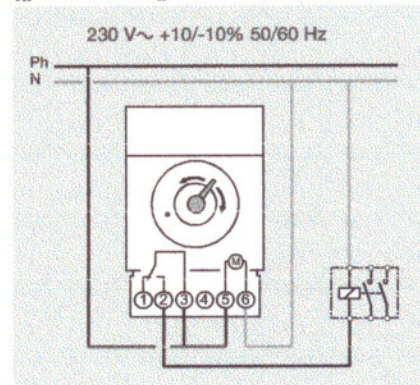

## EH 010, EH 011

Καντράν ρύθμισης.

Ρύθμιση ώρας (min 15').

Σύνδεση μέσω ηλεκτρονόμου (για την καλή λειτουργία του χρονοδιακόπτη)

Χειροκίνητη επιβολή.

Προγραμματισμός.

- ④ μ 16 A 250 V ~ AC1 ωμικό φορτίο
- 4 A 250 V επαγωγικό φορτίο
- με  $\cos\phi = 0,6$
- ③ 900 W λαμπτήρες πυρακτώσεως.

## EH 110, EH 111, EH 171

Ρύθμιση ώρας / ημέρας/ εβδομάδας

Καντράν ρύθμισης (EH 110, EH 111: min 15', EH171: min 2h).

Σύνδεση μέσω ηλεκτρονόμου  
(για την καλή λειτουργία του  
χρονοδιακόπτη)

Χειροκίνητη επιβολή