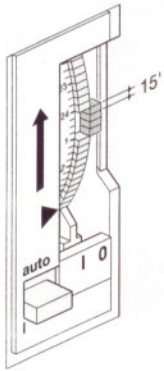

## EH 010, EH 011

Καντράν ρύθμισης.

Ρύθμιση ώρας (min 15').

Σύνδεση μέσω ηλεκτρονόμου (για την καλή λειτουργία του χρονοδιακόπτη)

Χειροκίνητη επιβολή.

Προγραμματισμός.

- ④ μ 16 A 250 V ~ AC1 ωμικό φορτίο
- 4 A 250 V επαγωγικό φορτίο
- με  $\cos\phi = 0,6$
- ③ 900 W λαμπτήρες πυρακτώσεως.

## EH 110, EH 111, EH 171

Ρύθμιση ώρας / ημέρας/ εβδομάδας

Καντράν ρύθμισης (EH 110, EH 111: min 15', EH171: min 2h).

Σύνδεση μέσω ηλεκτρονόμου  
(για την καλή λειτουργία του  
χρονοδιακόπτη)

Χειροκίνητη επιβολή