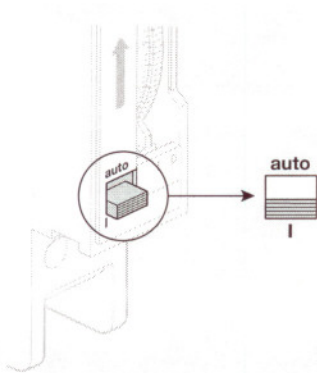

## EH 010, EH 011

Καντράν ρύθμισης.

Ρύθμιση ώρας (min 15').

Σύνδεση μέσω ηλεκτρονόμου (για την καλή λειτουργία του χρονοδιακόπτη)

Χειροκίνητη επιβολή.

Προγραμματισμός.

- ④ μ 16 A 250 V ~ AC1 ωμικό φορτίο
- 4 A 250 V επαγωγικό φορτίο
- με  $\cos\phi = 0,6$
- ③ 900 W λαμπτήρες πυρακτώσεως.

**auto** : Αυτόματη λειτουργία.

**I** : Μόνιμα ON.

	EH 010	EH 011	
<b>Τεχνικά χαρακτηριστικά</b>			<b>Εγγύηση</b> 
τεχνολογία :	quartz, χωρίς εφεδρεία λειτουργίας	quartz, με εφεδρεία (σε 20°C) : 200h μετά 120h ώρες λειτουργίας	Εγγύηση 24 μηνών προσφέρεται στα προϊόντα της Hager από την ημερομηνία παραγωγής τους, για κάθε ελάττωμα στα υλικά ή την κατασκευή. Εάν κάποιο από τα προϊόντα βρεθεί ελαττωματικό πρέπει να επιστραφεί μέσω του εμπόρου. Η εγγύηση δεν ισχύει εάν: - κατά τον έλεγχο από το τμήμα ποιότητας της Hager βρεθεί ότι η εγκατάσταση έγινε αντίθετα με τους κανονισμούς ΙΕΕ και την ισχύουσα πρακτική, - δεν έχει ακολουθηθεί η διαδικασία για την επιστροφή του υλικού. Η επιστροφή του υλικού πρέπει να συνοδεύεται με περιγραφή του σφάλματος.
κύκλος προγραμματισμού :	EH 010 : 24 ώρες	EH 011 : 24 ώρες	
κατανάλωση :	0,5 VA	0,5 VA	
ακρίβεια λειτουργίας :	± 1 sec / ημέρα	± 1 sec / ημέρα	
θερμοκρασία λειτουργίας :	-10 °C έως +55 °C	-10 °C έως +55 °C	
θερμοκρασία αποθήκευσης :	-20 °C έως +65 °C	-20 °C έως +65 °C	
σύνδεση :	1 έως 4 mm <sup>2</sup>	1 έως 4 mm <sup>2</sup>	

## EH 110, EH 111, EH 171

Ρύθμιση ώρας / ημέρας/ εβδομάδας

Καντράν ρύθμισης (EH 110, EH 111: min 15', EH171: min 2h).

Σύνδεση μέσω ηλεκτρονόμου  
(για την καλή λειτουργία του  
χρονοδιακόπτη)

Χειροκίνητη επιβολή