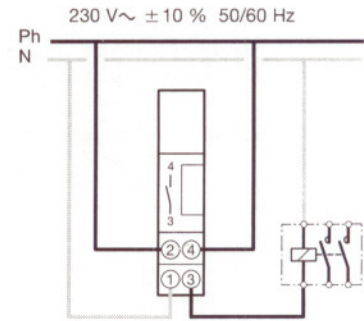

## EH 010, EH 011

Καντράν ρύθμισης.

Ρύθμιση ώρας (min 15').

Σύνδεση μέσω ηλεκτρονόμου (για την καλή λειτουργία του χρονοδιακόπτη)

Χειροκίνητη επιβολή.

Προγραμματισμός.

- ④ μ 16 A 250 V ~ AC1 ωμικό φορτίο
- 4 A 250 V επαγωγικό φορτίο
- με  $\cos\phi = 0,6$
- ③ 900 W λαμπτήρες πυρακτώσεως.

## EH 110, EH 111, EH 171

Ρύθμιση ώρας / ημέρας/ εβδομάδας

Καντράν ρύθμισης (EH 110, EH 111: min 15', EH171: min 2h).

Σύνδεση μέσω ηλεκτρονόμου  
(για την καλή λειτουργία του  
χρονοδιακόπτη)

Χειροκίνητη επιβολή