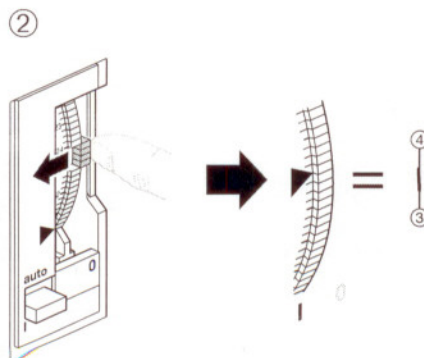

I : Μόνιμα ON.