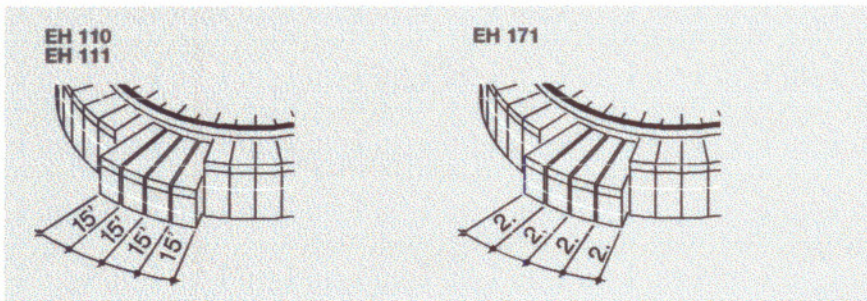

## EH 110, EH 111, EH 171

Ρύθμιση ώρας / ημέρας/ εβδομάδας

Καντράν ρύθμισης (EH 110, EH 111: min 15', EH171: min 2h).

Σύνδεση μέσω ηλεκτρονόμου  
(για την καλή λειτουργία του  
χρονοδιακόπτη)

Χειροκίνητη επιβολή