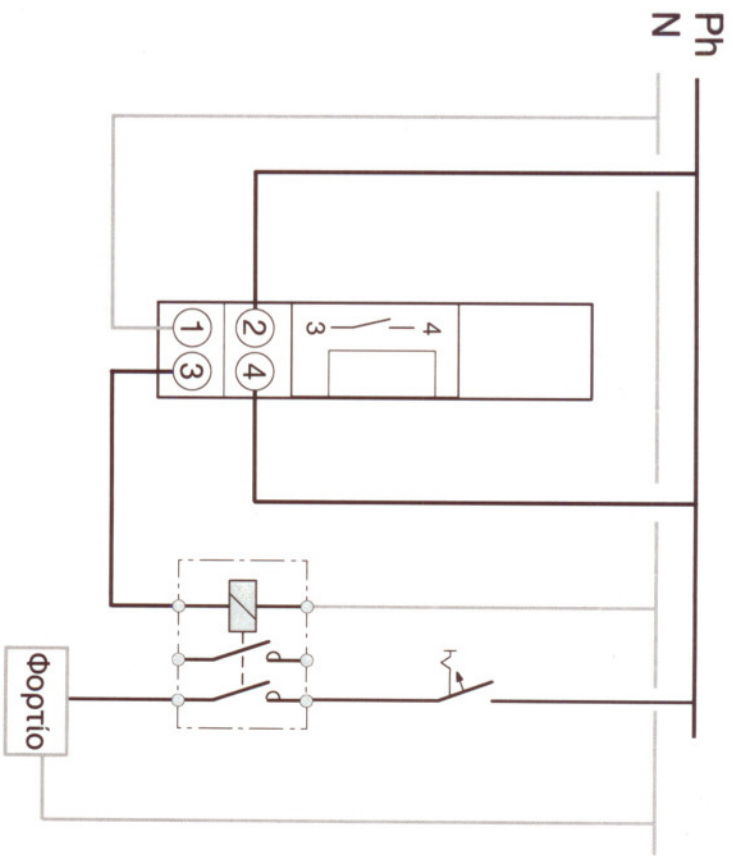

## EH 010, EH 011

Καντράν ρύθμισης.

Ρύθμιση ώρας (min 15').

Σύνδεση μέσω ηλεκτρονόμου (για την καλή λειτουργία του χρονοδιακόπτη)

Χειροκίνητη επιβολή.

Προγραμματισμός.

- ④ μ 16 A 250 V ~ AC1 ωμικό φορτίο
- 4 A 250 V επαγωγικό φορτίο
- με  $\cos\phi = 0,6$
- ③ 900 W λαμπτήρες πυρακτώσεως.

## EH 110, EH 111, EH 171

Ρύθμιση ώρας / ημέρας/ εβδομάδας

Καντράν ρύθμισης (EH 110, EH 111: min 15', EH171: min 2h).

Σύνδεση μέσω ηλεκτρονόμου  
(για την καλή λειτουργία του  
χρονοδιακόπτη)

Χειροκίνητη επιβολή