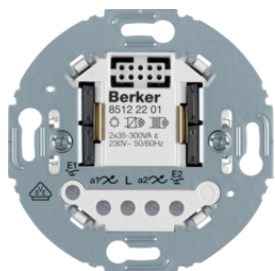

Περιγραφή	συσκ	Τιμή μον.	Art No.
B.NET ΜΗΧΑΝΙΣΜΟΣ ΕΛΕΓΧΟΥ ΦΩΤΙΣΜΟΥ 1 ΕΞΟΔΟΥ 400W/54W LED R.CLASSIC/1930	1	93,72 € / τμχ.	85121101

85121101

IP20

Μηχανισμός ελέγχου φωτισμού (on/off) 2 εξόδων 300W

Περιγραφή	συσκ	Τιμή μον.	Art No.
B.NET ΜΗΧΑΝΙΣΜΟΣ ΕΛΕΓΧΟΥ ΦΩΤΙΣΜΟΥ 2 ΕΞΟΔΩΝ 400W/54W LED 1930/R.CLASSIC	1	177,70 € / τμχ.	85122201

85122201

IP20

Μηχανισμός ελέγχου ρολών

Περιγραφή	συσκ	Τιμή μον.	Art No.
B.NET ΜΗΧΑΝΙΣΜΟΣ ΕΛΕΓΧΟΥ ΡΟΛΩΝ ΜΕ ΟΥΔΕΤΕΡΟ R.CLASSIC/1930	1	95,07 € / τμχ.	85221101

85221101

μ IP20

Ασύρματα πλακίδια ρολών

Περιγραφή	συσκ	Τιμή μον.	Art No.
B.NET ΑΣΥΡΜΑΤΟ ΠΛΑΚΙΔΙΟ ΡΟΛΩΝ R.1/R.3 ΛΕΥΚΟ	1	186,39 € / τμχ.	85245239
B.NET ΑΣΥΡΜΑΤΟ ΠΛΑΚΙΔΙΟ ΡΟΛΩΝ R.1/R.3 ΜΑΥΡΟ	1	189,15 € / τμχ.	85245231