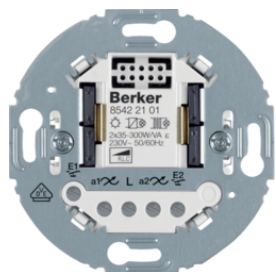

Περιγραφή	συσκ	Τιμή μον.	Art No.
B.NET ΑΣΥΡΜΑΤΟ ΠΛΑΚΙΔΙΟ ΑΝΙΧΝΕΥΤΗ ΚΙΝΗΣΗΣ 2,2M COMFORT R.1/R.3 ΛΕΥΚΟ	1	190,03 € / τμχ.	85346139

85346139

IP20

Μηχανισμός ρύθμισης φωτισμού (dimmer) 400W Universal

Περιγραφή	συσκ	Τιμή μον.	Art No.
B.NET ΡΥΘΜΙΣΤΗΣ ΦΩΤΙΣΜΟΥ UNIVERSAL 400W/70W LED 1930/R.CLASSIC	1	135,13 € / τμχ.	85421201

85421201

IP20

Μηχανισμός ρύθμισης φωτισμού (dimmer) 2 εξόδων 300W Universal

Περιγραφή	συσκ	Τιμή μον.	Art No.
B.NET ΡΥΘΜΙΣΤΗΣ ΦΩΤΙΣΜΟΥ UNIVERSAL 2 ΕΞΟΔΩΝ 300W/54W LED 1930/R.CLASSIC	1	215,85 € / τμχ.	85422101