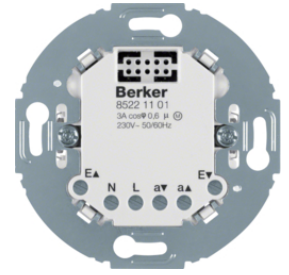

Περιγραφή	συσκ	Τιμή μον.	Art No.
B.NET ΜΗΧΑΝΙΣΜΟΣ ΕΛΕΓΧΟΥ ΦΩΤΙΣΜΟΥ 1 ΕΞΟΔΟΥ 400W/54W LED R.CLASSIC/1930	1	93,72 € / τμχ.	85121101

85121101

IP20

Μηχανισμός ελέγχου φωτισμού (on/off) 2 εξόδων 300W

Περιγραφή	συσκ	Τιμή μον.	Art No.
B.NET ΜΗΧΑΝΙΣΜΟΣ ΕΛΕΓΧΟΥ ΦΩΤΙΣΜΟΥ 2 ΕΞΟΔΩΝ 400W/54W LED 1930/R.CLASSIC	1	177,70 € / τμχ.	85122201

85122201

IP20

Μηχανισμός ελέγχου ρολών

Περιγραφή	συσκ	Τιμή μον.	Art No.
B.NET ΜΗΧΑΝΙΣΜΟΣ ΕΛΕΓΧΟΥ ΡΟΛΩΝ ΜΕ ΟΥΔΕΤΕΡΟ R.CLASSIC/1930	1	95,07 € / τμχ.	85221101

85221101

μ IP20

Ασύρματα πλακίδια ρολών

Περιγραφή	συσκ	Τιμή μον.	Art No.
B.NET ΑΣΥΡΜΑΤΟ ΠΛΑΚΙΔΙΟ ΡΟΛΩΝ R.1/R.3 ΛΕΥΚΟ	1	186,39 € / τμχ.	85245239
B.NET ΑΣΥΡΜΑΤΟ ΠΛΑΚΙΔΙΟ ΡΟΛΩΝ R.1/R.3 ΜΑΥΡΟ	1	189,15 € / τμχ.	85245231

85245239

IP20

Ασύρματα πλακίδια ανιχνευτή κίνησης 1,1m

Περιγραφή	συσκ	Τιμή μον.	Art No.
B.NET ΑΣΥΡΜΑΤΟ ΠΛΑΚΙΔΙΟ ΑΝΙΧΝΕΥΤΗ ΚΙΝΗΣΗΣ 1,1M COMFORT R.1/R.3 ΜΑΥΡΟ	1	191,20 € / τμχ.	85345131

85345131

IP20

Ασύρματα πλακίδια ανιχνευτή κίνησης 2,2m