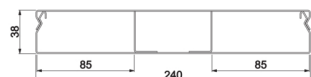

## ΕΝΔΟΔΑΠΕΔΙΟ ΜΕΤΑΛΛΙΚΟ ΚΑΝΑΛΙ 3TM 240x38mm

Technische Merkmale

### Χωρητικότητα

Μέγιστος αριθμός καλωδίων (Ø 11 mm, πλήρωση 50%) 36

### Διαστάσεις

Ύψος εγκατεστημένου προϊόντος	38 mm
Μήκος	2000 mm
Πλάτος εγκατεστημένου προϊόντος	240 mm

### Καλώδιο

Εσωτερική/ ωφέλιμη διατομή 9120 mm<sup>2</sup>