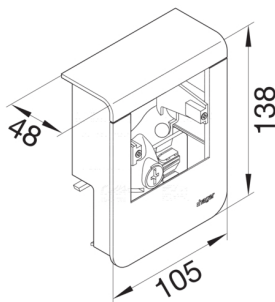

SL200809LED9011

TEHALIT SL LED ΒΑΣΗ ΜΕ Μ/Σ 30W ΜΑΥΡΟ 80x20mm

Technische Merkmale

Συμβατότητα

Συμβατότητα με διακόπτες προσυναρμολογημένο

Κύρια ηλεκτρικά χαρακτηριστικά

Ονομαστική τάση 24V

Υλικά, φινιρίσμα, χρώματα

Χρώμα μαύρο

Χρώμα μαύρο

Υλικό PVC

Διαστάσεις

Ύψος καναλιού 80 mm

Πλάτος καναλιού 20 mm

Εγκατάσταση, τοποθέτηση

Μέθοδος τοποθέτησης Οριζόντια