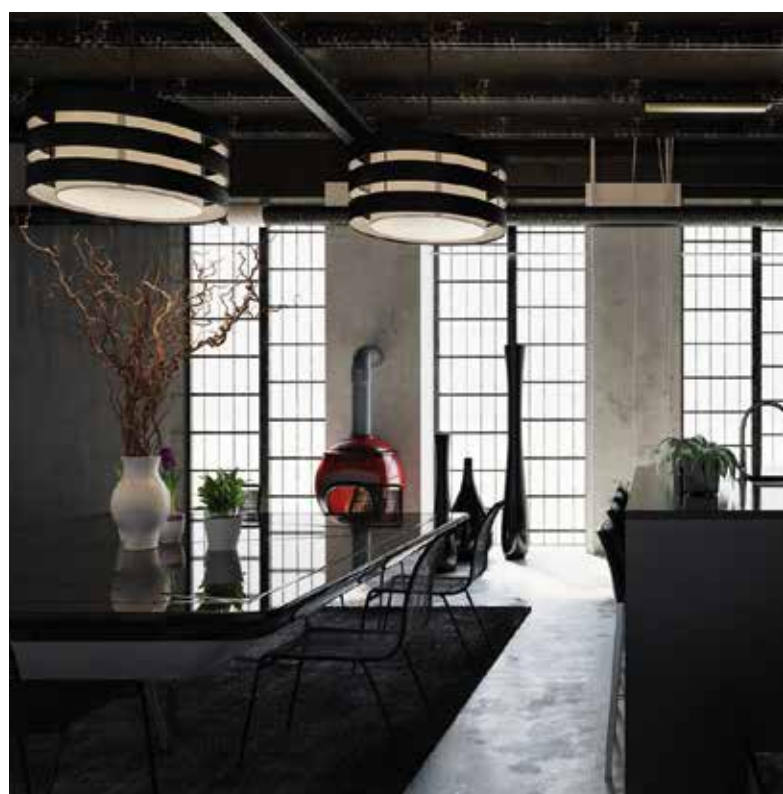

Αγγίξτε την υφή

Με το διακριτικό ματ μεταλλικό φινίρισμα το natural aluminium αναδεικνύεται τέλεια στο μαύρο “καβαλέτο” πάνω στο οποίο κάθεται.