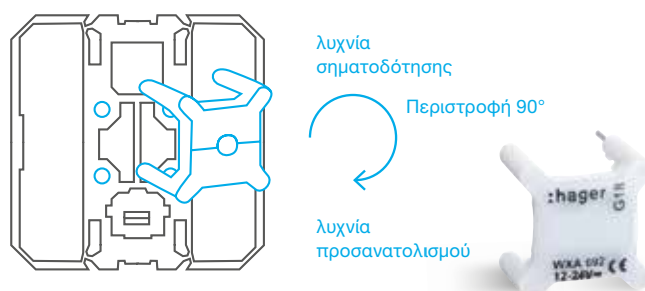

Λυχνίες universal

Με μια απλή κίνηση προσθέστε μια ενδεικτική λυχνία προσανατολισμού ή σηματοδότησης χρησιμοποιώντας τον ίδιο κωδικό λυχνίας.

Ευρεσιτεχνία Hager