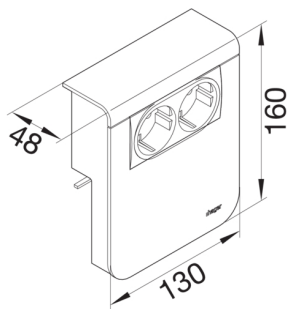

## TEHALIT SL ΒΑΣΗ ΜΕ 2 ΣΟΥΚΟ GALLERY 115x20mm ΛΕΥΚΟ

#### Διαστάσεις

Βάθος εγκατεστημένου προϊόντος	48 mm
Ύψος εγκατεστημένου προϊόντος	160 mm
Ύψος καναλιού	115 mm
Μήκος	130 mm
Πλάτος καναλιού	20 mm
Format	για διακοπτικό υλικό