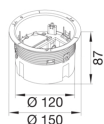

mini κουτί

Περιγραφή	συσκ	Τιμή μον.	Art No.
ΕΝΔΟΔΑΠΕΔΙΟ ΚΟΥΤΙ mini 4 ΣΤ.	1	57,89 € / τμχ.	BSR02D

BSR02D