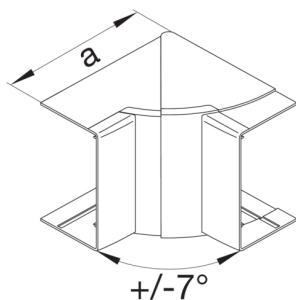

LFF4009049016

ΤΕΗΑΛΙΤ LFF ΕΣΩΤΕΡΙΚΗ ΓΩΝΙΑ 90x40 ΡΥΘΜΙΖΟΜΕΝΗ

Technische Merkmale

Σχεδιασμός

Τρόπος στερέωσης κομμένο

Συνδεσιμότητα

Σύνδεσμος καναλιού χωρίς συρόμενες προεκτάσεις

Κάλυμμα, πόρτα

Ύψος καναλιού 40 mm

Πλάτος καναλιού 90 mm

Διάσταση a 115 mm

Ρυθμίσεις

Εύρος γωνίας 83 / 97 °

Εξαρτήματα που περιλαμβάνονται

Ρύθμιση παρελκόμενου εξαρτήματος Μορφοποιημένο

Πρότυπα