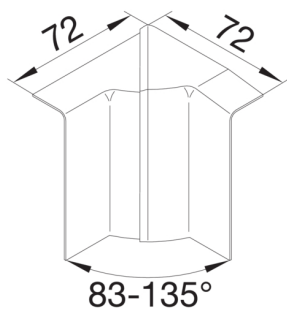

SL2008049016

TEHALIT SL ΕΣΩΤΕΡΙΚΗ ΓΩΝΙΑ 80x20mm ΛΕΥΚΟ

Technische Merkmale

Σχεδιασμός

Τρόπος στερέωσης Πρεσσαριστό

Κάλυμμα, πόρτα

Κάλυμμα με softlip Όχι

Υλικά, φινιρίσμα, χρώματα

Χρώμα RAL 9016

Χρώμα RAL RAL 9016 - Traffic white

Υλικό ABS

Ομάδα υλικών Πλαστικό

Είδος επεξεργασίας της επιφάνειας Ακατέργαστο

Διαστάσεις

Ύψος καναλιού 80 mm

Πλάτος καναλιού 20 mm

Ρυθμίσεις

Εύρος γωνίας 83 / 135 °

Εξαρτήματα που περιλαμβάνονται

Ρύθμιση παρελκόμενου εξαρτήματος Μορφοποιημένο

Πρότυπα

Εγκρίσεις CE

Ευρωπαϊκή οδηγία RoHs εθελοντική συμμόρφωση

Ασφάλεια