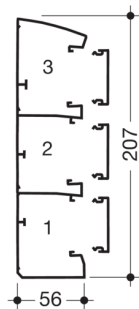

Ασφάλεια

Δείκτης προστασίας IP IP40

Ελεύθερο αλογόνου (halogen free) όχι

Αντοχή στην κρούση IK07

GBD5019009016