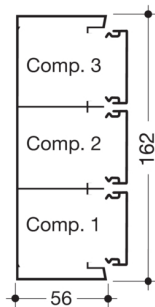

## TEHALIT GBD ΚΑΝΑΛΙ 3 ΤΜΗΜΑΤΩΝ 162x56mm

#### Χωρητικότητα

Μέγιστος αριθμός καλωδίων (Ø 11 mm, 50% πλήρωση) 30 / 57

#### Διαστάσεις

Ύψος καναλιού 54 mm

Μήκος 2000 mm

Πλάτος καναλιού 162 mm

#### Καλώδιο

Εσωτερική/ ωφέλιμη διατομή 5360 mm<sup>2</sup>