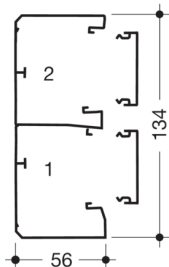

GBD5013109016

TEHALIT GBD ΚΑΝΑΛΙ 2 ΤΜΗΜΑΤΩΝ 134x56mm

Technische Merkmale

Συμβατότητα

Συμβατότητα με διακόπτες 45x45 mm

Συνδεσιμότητα

Σύνδεσμος καναλιού Προσαρμοστές ως ξεχωριστός κωδικός

Χωρητικότητα

Μέγιστος αριθμός καλωδίων (Ø 11 mm, 50% πλήρωση) 15 / 37

Κάλυμμα, πόρτα

Τοποθέτηση καλύμματος Εσωτερικό

Πλάτος καλύμματος 45 mm

Αριθμός των καλυμμάτων που μπορούν να προσαρμοστούν 2

Υλικά, φινίρισμα, χρώματα

Χρώμα RAL 9016

Χρώμα RAL RAL 9016 - Traffic white

Υλικό PVC

Ομάδα υλικών Πλαστικό

Είδος επεξεργασίας της επιφάνειας Ακατέργαστο

Διαστάσεις

Ύψος καναλιού 54 mm

Μήκος 2000 mm

Πλάτος καναλιού 134 mm

Καλώδιο

Εσωτερική/ ωφέλιμη διατομή 5330 mm²

Εξοπλισμός

Βάση στήριξης κουμπωτών διαχωριστικών 2

Αριθμός τμημάτων 2 / 4

Πρότυπα

Εγκρίσεις EN50085-2-1