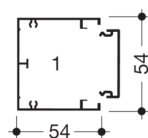

GBD5005009016