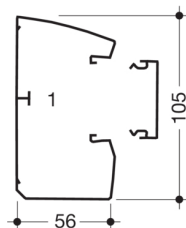

## TEHALIT GBD ΚΑΝΑΛΙ 105x56mm

#### Χωρητικότητα

Μέγιστος αριθμός καλωδίων (Ø 11 mm, 50% πλήρωση) 16 / 29

#### Διαστάσεις

Ύψος καναλιού 54 mm

Μήκος 2000 mm

Πλάτος καναλιού 105 mm

#### Καλώδιο

Εσωτερική/ ωφέλιμη διατομή 4694 mm<sup>2</sup>