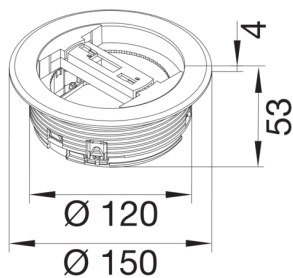

LAR02KR9005

ΕΝΔΟΔΑΠΕΔΙΟ ΚΟΥΤΙ ΔΙΕΛΕΥΣΗΣ ΚΑΛΩΔΙΩΝ ΜΑΥΡΟ

Technische Merkmale

Ρύθμιση

Μονάδα στρογγυλό

Κάλυμμα, πόρτα

Σχήμα καλύμματος Χωρίς

Υλικά, φινίρισμα, χρώματα

Χρώμα μαύρο

Χρώμα RAL RAL 9005 - Jet black

Υλικό πολυαμίδιο (PA)

Ομάδα υλικών Πλαστικό

Διαστάσεις

Διάμετρος τοποθέτησης 122 mm

Ασφάλεια

Ελεύθερο αλογόνου (halogen free) ναι