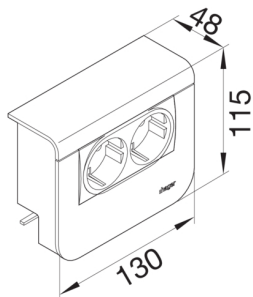

SL200559009016

TEHALIT SL ΒΑΣΗ ΜΕ 2 ΣΟΥΚΟ GALLERY 55x20mm ΛΕΥΚΟ

Technische Merkmale

Σχεδιασμός

Σύστημα ακροδεκτών	Other
Τρόπος στερέωσης	Πρεσσαριστό και βιδωτό

Συμβατότητα

Συμβατότητα με διακόπτες	προσυναρμολογημένο
--------------------------	--------------------

Κύρια ηλεκτρικά χαρακτηριστικά

Ονομαστική τάση	230 V
-----------------	-------

Ηλεκτρικό ρεύμα

Ονομαστικό ρεύμα	16 A
------------------	------

Υλικά, φινιρίσμα, χρώματα

Χρώμα	RAL 9016
Χρώμα	λευκό
Χρώμα RAL	RAL 9016 - Traffic white
Υλικό	πλαστικό
Ομάδα υλικών	μικτό υλικό

Διαστάσεις

Βάθος εγκατεστημένου προϊόντος	48 mm
Ύψος εγκατεστημένου προϊόντος	115 mm
Ύψος καναλιού	55 mm
Μήκος	130 mm
Πλάτος καναλιού	20 mm
Format	για διακοπτικό υλικό

Εγκατάσταση, τοποθέτηση

Συνδεσμολογία	Ράγας
Μέθοδος τοποθέτησης	Οριζόντια