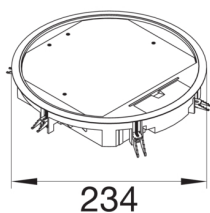

VR06057011

ΕΝΔΟΔΑΠΕΔΙΟ ΚΟΥΤΙ 12ΣΤ ΒΑΘΟΣ ΚΑΛΥΜΜΑΤΟΣ 5mm Ø215mm ΓΚΡΙ

Technische Merkmale

Ρύθμιση

Μονάδα	στρογγυλό
--------	-----------

Υλικά, φινιρίσμα, χρώματα

Χρώμα	γκρι σιδήρου
Χρώμα RAL	RAL 7011 - Iron grey
Υλικό	πολυαμίδιο (PA)
Ομάδα υλικών	μικτό υλικό

Διαστάσεις

Ελάχιστο βάθος εγκατάστασης	77 mm
Διάμετρος τοποθέτησης	215 mm
Βάθος καλύμματος	5 mm

Εγκατάσταση, τοποθέτηση

Κατάλληλο για εξωτερική χρήση	όχι
-------------------------------	-----

Συνθήκες σύνδεσης