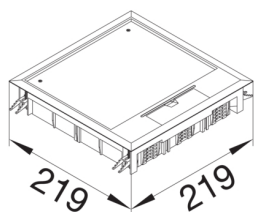

VQ06129005

ΕΝΔΟΔΑΠΕΔΙΟ ΚΟΥΤΙ 12ΣΤ ΒΑΘΟΣ ΚΑΛΥΜΜΑΤΟΣ 12mm 200x200mm ΜΑΥΡΟ

Technische Merkmale

Ρύθμιση

Μονάδα τετράγωνο

Κάλυμμα, πόρτα

Σχήμα καλύμματος τετράγωνο

Υλικά, φινιρίσμα, χρώματα

Χρώμα μαύρο

Χρώμα RAL RAL 9005 - Jet black

Υλικό πολυαμίδιο (PA)

Ομάδα υλικών μικτό υλικό

Διαστάσεις

Ελάχιστο βάθος εγκατάστασης 84 mm

Εξωτερικό μήκος 219 mm

Εσωτερικό μήκος 200 mm

Εσωτερικό πλάτος 200 mm

Βάθος καλύμματος 12 mm

Εξωτερική διάσταση πλάτους 219 mm

Εγκατάσταση, τοποθέτηση

Κατάλληλο για εξωτερική χρήση όχι

Συνθήκες σύνδεσης

Αριθμός αγωγών εισόδου 1

Εξοπλισμός