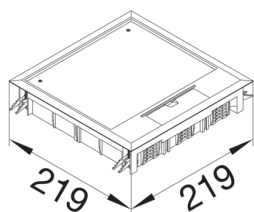

VQ06127011

ΕΝΔΟΔΑΠΕΔΙΟ ΚΟΥΤΙ 12ΣΤ ΒΑΘΟΣ ΚΑΛΥΜΜΑΤΟΣ 12mm 200x200mm ΓΚΡΙ

Technische Merkmale

Ρύθμιση

Μονάδα τετράγωνο

Κάλυμμα, πόρτα

Σχήμα καλύμματος τετράγωνο

Υλικά, φινιρίσμα, χρώματα

Χρώμα γκρι σιδήρου

Χρώμα RAL RAL 7011 - Iron grey

Υλικό πολυαμίδιο (PA)

Ομάδα υλικών μικτό υλικό

Διαστάσεις

Ελάχιστο βάθος εγκατάστασης 84 mm

Εξωτερικό μήκος 219 mm

Εσωτερικό μήκος 200 mm

Εσωτερικό πλάτος 200 mm

Βάθος καλύμματος 12 mm

Εξωτερική διάσταση πλάτους 219 mm

Εγκατάσταση, τοποθέτηση

Κατάλληλο για εξωτερική χρήση όχι

Συνθήκες σύνδεσης

Αριθμός αγωγών εισόδου 1

Εξοπλισμός