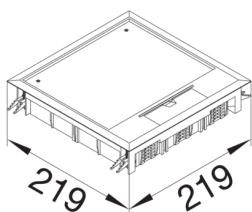

VQ06057011

ΕΝΔΟΔΑΠΕΔΙΟ ΚΟΥΤΙ 12ΣΤ ΒΑΘΟΣ ΚΑΛΥΜΜΑΤΟΣ 5mm 200x200mm ΓΚΡΙ

Technische Merkmale

Ρύθμιση

Μονάδα τετράγωνο

Κάλυμμα, πόρτα

Σχήμα καλύμματος τετράγωνο

Υλικά, φινίρισμα, χρώματα

Χρώμα γκρι σιδήρου

Χρώμα RAL RAL 7011 - Iron grey

Υλικό πολυαμίδιο (PA)

Ομάδα υλικών μικτό υλικό

Διαστάσεις

Ελάχιστο βάθος εγκατάστασης 77 mm

Εξωτερικό μήκος 219 mm

Εσωτερικό μήκος 200 mm

Εσωτερικό πλάτος 200 mm

Βάθος καλύμματος 5 mm

Εξωτερική διάσταση πλάτους 219 mm

Εγκατάσταση, τοποθέτηση

Κατάλληλο για εξωτερική χρήση όχι

Συνθήκες σύνδεσης

Αριθμός αγωγών εισόδου 1

Εξοπλισμός