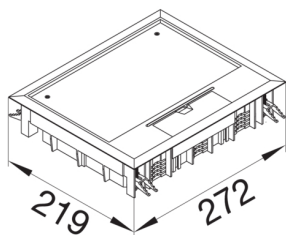

VE09129005

ΕΝΔΟΔΑΠΕΔΙΟ ΚΟΥΤΙ 18ΣΤ ΒΑΘΟΣ ΚΑΛΥΜΜΑΤΟΣ 12mm 200x253mm ΜΑΥΡΟ

Technische Merkmale

Ρύθμιση

Μονάδα ορθογώνιο

Κάλυμμα, πόρτα

Σχήμα καλύμματος ορθογώνιο

Υλικά, φινιρίσμα, χρώματα

Χρώμα μαύρο

Χρώμα RAL RAL 9005 - Jet black

Υλικό πολυαμίδιο (PA)

Ομάδα υλικών μικτό υλικό

Διαστάσεις

Ελάχιστο βάθος εγκατάστασης 84 mm

Εξωτερικό μήκος 219 mm

Εσωτερικό μήκος 200 mm

Εσωτερικό πλάτος 253 mm

Βάθος καλύμματος 5 mm

Εξωτερική διάσταση πλάτους 272 mm

Εγκατάσταση, τοποθέτηση

Κατάλληλο για εξωτερική χρήση όχι

Συνθήκες σύνδεσης

Αριθμός αγωγών εισόδου 1

Εξοπλισμός