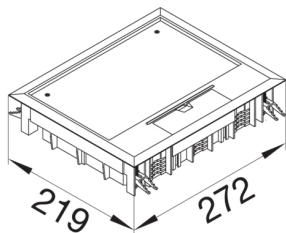

VE09059005

ΕΝΔΟΔΑΠΕΔΙΟ ΚΟΥΤΙ 18ΣΤ ΒΑΘΟΣ ΚΑΛΥΜΜΑΤΟΣ 5mm 200x253mm ΜΑΥΡΟ

Technische Merkmale

Ρύθμιση

Μονάδα ορθογώνιο

Κάλυμμα, πόρτα

Σχήμα καλύμματος ορθογώνιο

Υλικά, φινιρίσμα, χρώματα

Χρώμα μαύρο

Χρώμα RAL RAL 9005 - Jet black

Υλικό πολυαμίδιο (PA)

Ομάδα υλικών μικτό υλικό

Διαστάσεις

Ελάχιστο βάθος εγκατάστασης 77 mm

Εξωτερικό μήκος 219 mm

Εσωτερικό μήκος 200 mm

Εσωτερικό πλάτος 253 mm

Βάθος καλύμματος 12 mm

Εξωτερική διάσταση πλάτους 272 mm

Εγκατάσταση, τοποθέτηση

Κατάλληλο για εξωτερική χρήση όχι

Συνθήκες σύνδεσης

Αριθμός αγωγών εισόδου 1

Εξοπλισμός