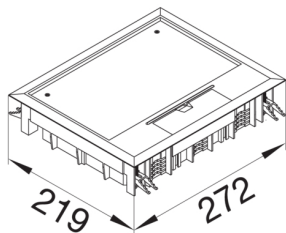

VE09057011

ΕΝΔΟΔΑΠΕΔΙΟ ΚΟΥΤΙ 18ΣΤ ΒΑΘΟΣ ΚΑΛΥΜΜΑΤΟΣ 5mm 200x253mm ΓΚΡΙ

Technische Merkmale

Ρύθμιση

Μονάδα ορθογώνιο

Κάλυμμα, πόρτα

Σχήμα καλύμματος ορθογώνιο

Υλικά, φινιρίσμα, χρώματα

Χρώμα γκρι σιδήρου

Χρώμα RAL RAL 7011 - Iron grey

Υλικό πολυαμίδιο (PA)

Ομάδα υλικών μικτό υλικό

Διαστάσεις

Ελάχιστο βάθος εγκατάστασης 77 mm

Εξωτερικό μήκος 219 mm

Εσωτερικό μήκος 200 mm

Εσωτερικό πλάτος 253 mm

Βάθος καλύμματος 5 mm

Εξωτερική διάσταση πλάτους 272 mm

Εγκατάσταση, τοποθέτηση

Κατάλληλο για εξωτερική χρήση όχι

Συνθήκες σύνδεσης

Αριθμός αγωγών εισόδου 1

Εξοπλισμός