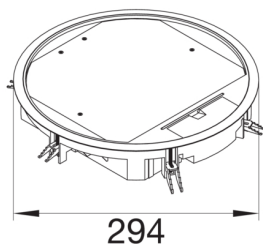

VR10057011

ΕΝΔΟΔΑΠΕΔΙΟ ΚΟΥΤΙ 20ΣΤ ΒΑΘΟΣ ΚΑΛΥΜΜΑΤΟΣ 5mm Ø275mm ΓΚΡΙ

Technische Merkmale

Ρύθμιση

Μονάδα	στρογγυλό
--------	-----------

Υλικά, φινιρίσμα, χρώματα

Χρώμα	γκρι σιδήρου
Χρώμα RAL	RAL 7011 - Iron grey
Υλικό	πολυαμίδιο (PA)
Ομάδα υλικών	μικτό υλικό

Διαστάσεις

Ελάχιστο βάθος εγκατάστασης	77 mm
Διάμετρος τοποθέτησης	275 mm
Βάθος καλύμματος	5 mm

Εγκατάσταση, τοποθέτηση

Κατάλληλο για εξωτερική χρήση	όχι
-------------------------------	-----

Συνθήκες σύνδεσης