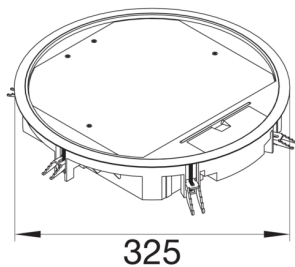

VR12129005

ΕΝΔΟΔΑΠΕΔΙΟ ΚΟΥΤΙ 24ΣΤ ΒΑΘΟΣ ΚΑΛΥΜΜΑΤΟΣ 12mm Ø306mm ΜΑΥΡΟ

Technische Merkmale

Ρύθμιση

Μονάδα στρογγυλό

Κάλυμμα, πόρτα

Σχήμα καλύμματος στρογγυλό

Υλικά, φινιρίσμα, χρώματα

Χρώμα μαύρο

Χρώμα RAL RAL 9005 - Jet black

Υλικό πολυαμίδιο (PA)

Ομάδα υλικών μικτό υλικό

Διαστάσεις

Ελάχιστο βάθος εγκατάστασης 84 mm

Διάμετρος τοποθέτησης 306 mm

Βάθος καλύμματος 12 mm