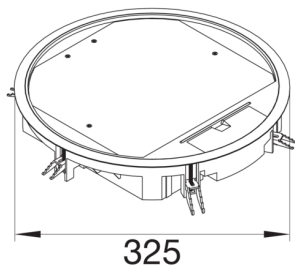

VR12127011

ΕΝΔΟΔΑΠΕΔΙΟ ΚΟΥΤΙ 24ΣΤ ΒΑΘΟΣ ΚΑΛΥΜΜΑΤΟΣ 12mm Ø306mm ΓΚΡΙ

Technische Merkmale

Ρύθμιση

Μονάδα στρογγυλό

Κάλυμμα, πόρτα

Σχήμα καλύμματος στρογγυλό

Υλικά, φινιρίσμα, χρώματα

Χρώμα γκρι σιδήρου

Χρώμα RAL RAL 7011 - Iron grey

Υλικό πολυαμίδιο (PA)

Ομάδα υλικών μικτό υλικό

Διαστάσεις

Ελάχιστο βάθος εγκατάστασης 84 mm

Διάμετρος τοποθέτησης 306 mm

Βάθος καλύμματος 12 mm