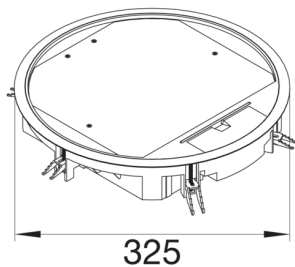

## ΕΝΔΟΔΑΠΕΔΙΟ ΚΟΥΤΙ 24ΣΤ ΒΑΘΟΣ ΚΑΛΥΜΜΑΤΟΣ 5mm Ø306mm ΓΚΡΙ

#### Διαστάσεις

Ελάχιστο βάθος εγκατάστασης 77 mm

Διάμετρος τοποθέτησης 306 mm

Βάθος καλύμματος 5 mm