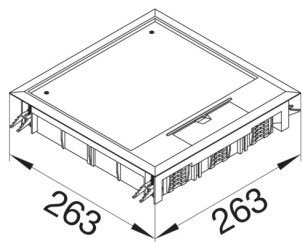

VQ12127011

ΕΝΔΟΔΑΠΕΔΙΟ ΚΟΥΤΙ 24ΣΤ ΒΑΘΟΣ ΚΑΛΥΜΜΑΤΟΣ 12mm 244x244mm ΓΚΡΙ

Technische Merkmale

Ρύθμιση

Μονάδα τετράγωνο

Κάλυμμα, πόρτα

Σχήμα καλύμματος τετράγωνο

Υλικά, φινιρίσμα, χρώματα

Χρώμα γκρι σιδήρου

Χρώμα RAL RAL 7011 - Iron grey

Υλικό πολυαμίδιο (PA)

Ομάδα υλικών μικτό υλικό

Διαστάσεις

Ελάχιστο βάθος εγκατάστασης 84 mm

Εξωτερικό μήκος 263 mm

Εσωτερικό μήκος 244 mm

Εσωτερικό πλάτος 244 mm

Βάθος καλύμματος 12 mm

Εξωτερική διάσταση πλάτους 263 mm

Εγκατάσταση, τοποθέτηση

Κατάλληλο για εξωτερική χρήση όχι

Συνθήκες σύνδεσης

Αριθμός αγωγών εισόδου 1

Εξοπλισμός