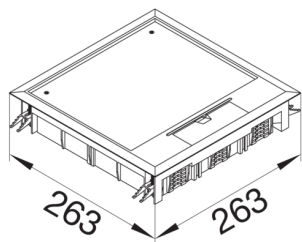

VQ12059005

ΕΝΔΟΔΑΠΕΔΙΟ ΚΟΥΤΙ 24ΣΤ ΒΑΘΟΣ ΚΑΛΥΜΜΑΤΟΣ 5mm 244x244mm ΜΑΥΡΟ

Technische Merkmale

Ρύθμιση

Μονάδα τετράγωνο

Κάλυμμα, πόρτα

Σχήμα καλύμματος τετράγωνο

Υλικά, φινίρισμα, χρώματα

Χρώμα μαύρο

Χρώμα RAL RAL 9005 - Jet black

Υλικό πολυαμίδιο (PA)

Ομάδα υλικών μικτό υλικό

Διαστάσεις

Ελάχιστο βάθος εγκατάστασης 77 mm

Εξωτερικό μήκος 263 mm

Εσωτερικό μήκος 244 mm

Εσωτερικό πλάτος 244 mm

Βάθος καλύμματος 5 mm

Εξωτερική διάσταση πλάτους 263 mm

Εγκατάσταση, τοποθέτηση

Κατάλληλο για εξωτερική χρήση όχι

Συνθήκες σύνδεσης

Αριθμός αγωγών εισόδου 1

Εξοπλισμός